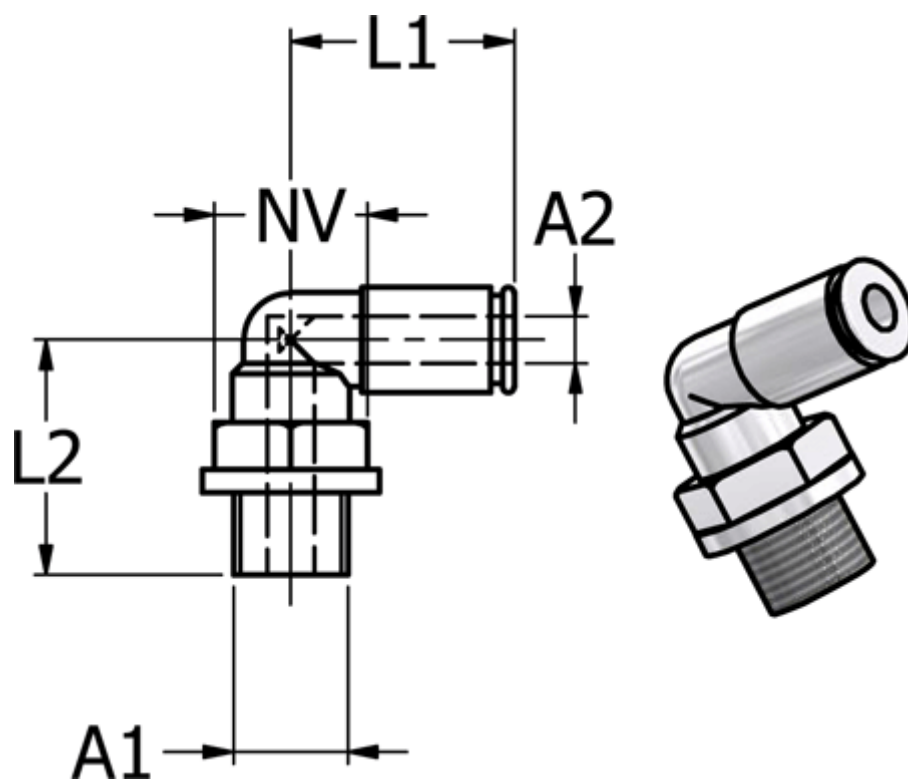

Varenummer: 58685401410

Beskrivelse: Metal Push-in fitting 854.014-10, Ø10 / G 1/4"
Vinkel med FPM O-ring

Mål

Gevind A1 = G 1/4"

L1 = 27

L2 = 24

NV = 16

Udvendig slangediameter A2 = 10